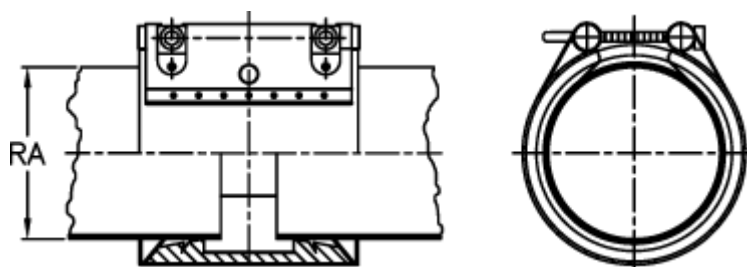

Varenummer: 025838140192  
Beskrivelse: Norma Connect Kobling  
FLEX E W2 Ø=192,0 EPDM, 23,5 bar

## Mål

---

Note = Kontakt os for yderligere informationer.

RA = 192.0